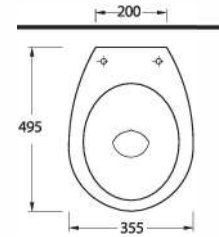

TEKNİK ÇİZİM | Technical Drawing