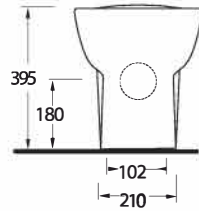

TEKNİK ÇİZİM | Technical Drawing