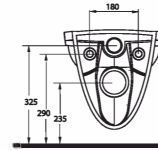

TEKNİK ÇİZİM | Technical Drawing