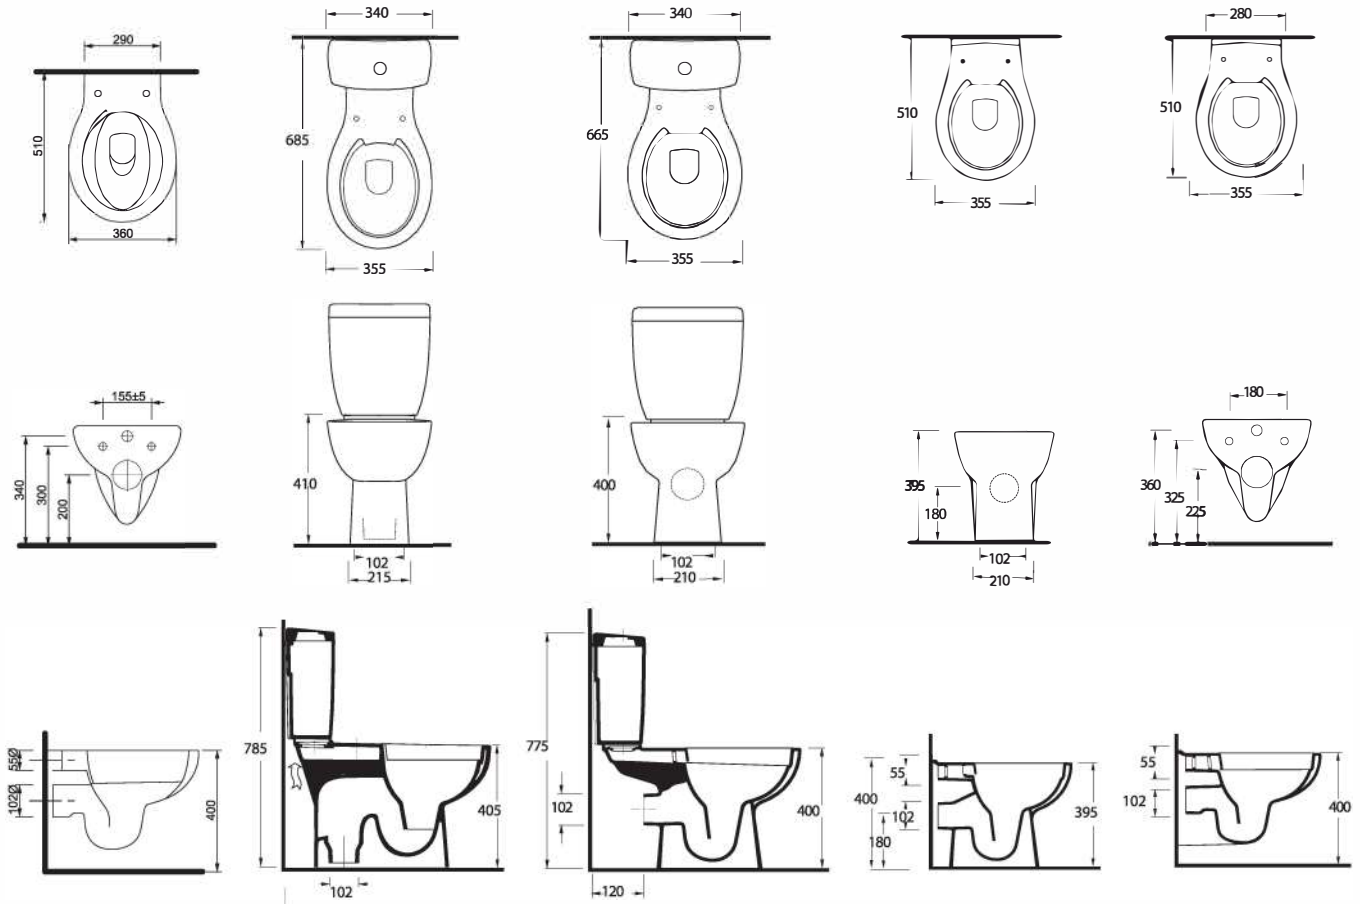

Rimless Wall-mounted WC compatible with concealed cistern.

(S-Trap)
Rimless Closed coupled WC Compatible with 53104 cistern.

(P-Trap)
Rimless Closed coupled WC Compatible with 53104 cistern.

Rimless stand alone Compatible with concealed cistern.

Rimless Wall-mounted WC Compatible with concealed cistern.

TEKNİK ÇİZİM | Technical Drawing