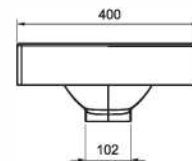

TEKNİK ÇİZİM | Technical Drawing