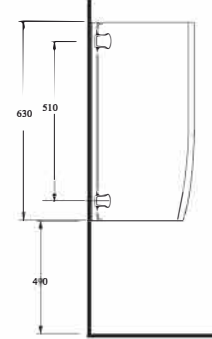

TEKNİK ÇİZİM | Technical Drawing