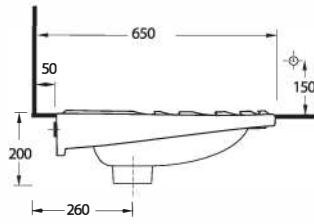

TEKNİK ÇİZİM | Technical Drawing