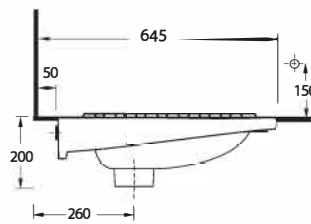

TEKNİK ÇİZİM | Technical Drawing