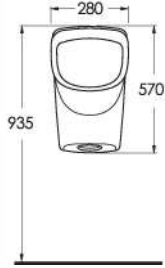

TEKNİK ÇİZİM | Technical Drawing