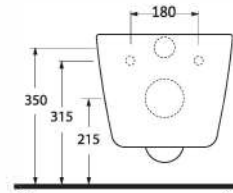

TEKNİK ÇİZİM | Technical Drawing