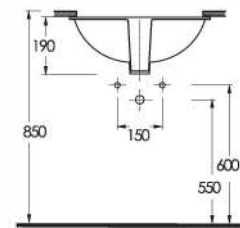

TEKNİK ÇİZİM | Technical Drawing