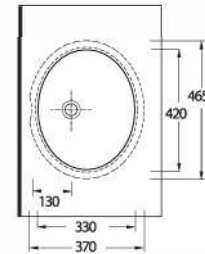

TEKNİK ÇİZİM | Technical Drawing