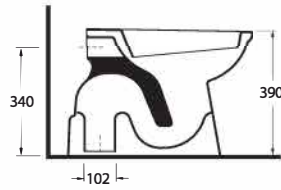

TEKNİK ÇİZİM | Technical Drawing