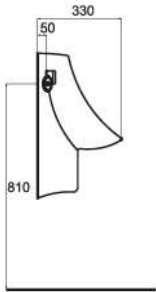

TEKNİK ÇİZİM | Technical Drawing