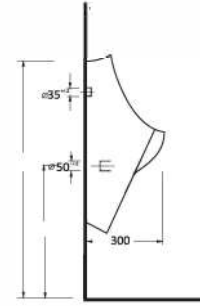

TEKNİK ÇİZİM | Technical Drawing