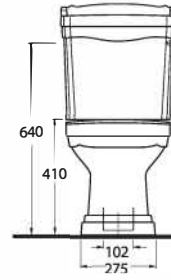

TEKNİK ÇİZİM | Technical Drawing