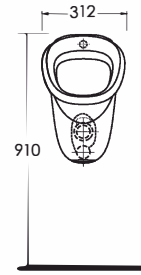

TEKNİK ÇİZİM | Technical Drawing