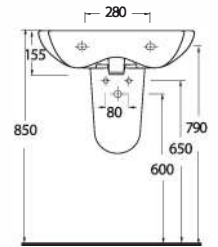

**53561 - 60402**  
56cm Lavabo - Tam Ayak  
Washbasin 56cm -  
Full-pedestal

**53203 - 53104**  
Kanalsız Alttan Çıkışlı  
Klozet - Rezervuar  
(S-Trap) Rimless WC - Cistern

**Aquasave Klozetler 6 Litre yerine 4 Litre su ile etkin temizlik sağlar.**  
Aquasave significantly reduces the water used in flushing from 6 to 4 liters.