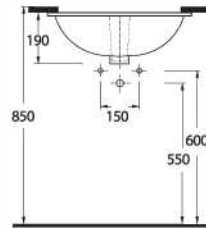

TEKNİK ÇİZİM | Technical Drawing