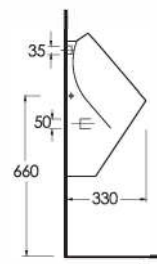

TEKNİK ÇİZİM | Technical Drawing