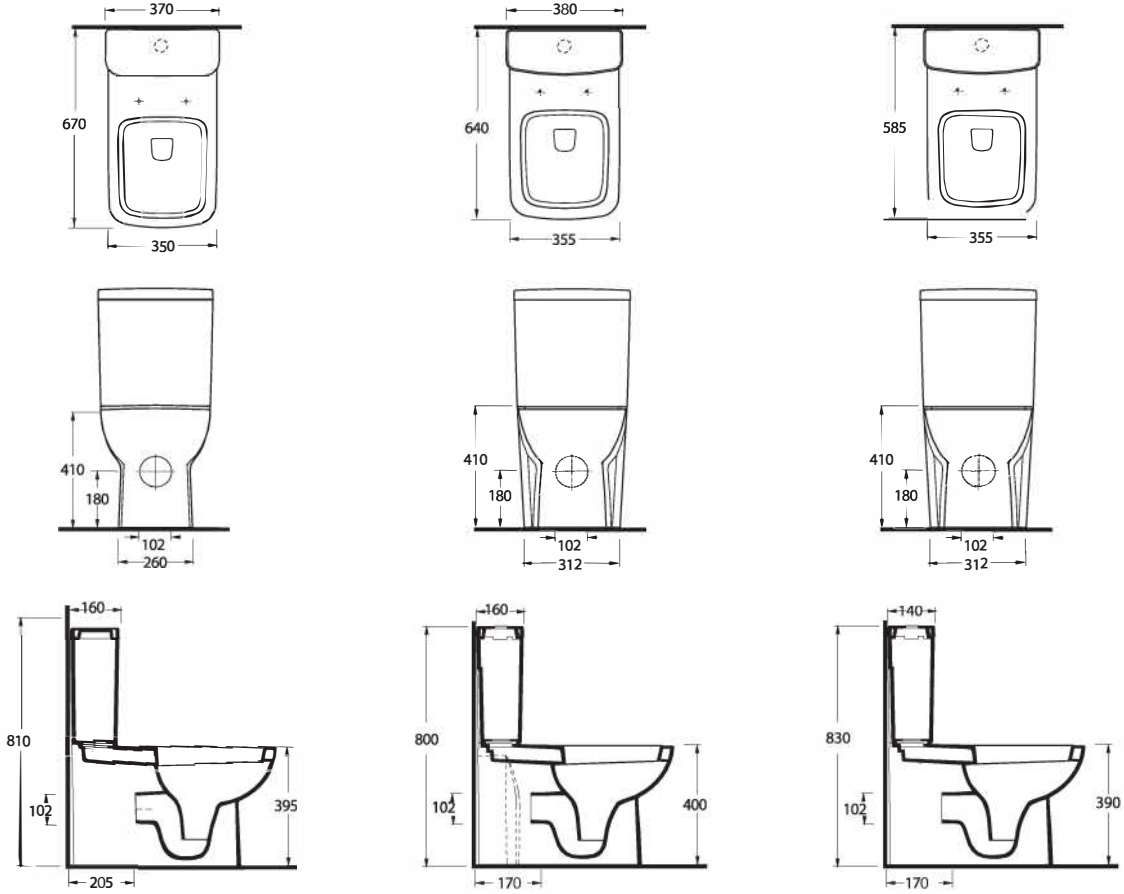

Back to wall WC set
72403 WC pan compatible with
72214 Cistern.

(Compact) Back to wall WC
compatible with 72224 Cistern

(Tyana_Short) Back to wall
WC compatible with 72234
Cistern.

TEKNİK ÇİZİM | Technical Drawing