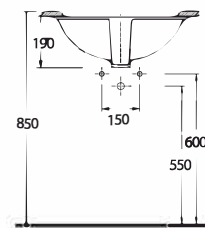

TEKNİK ÇİZİM | Technical Drawing