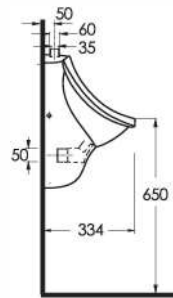

TEKNİK ÇİZİM | Technical Drawing