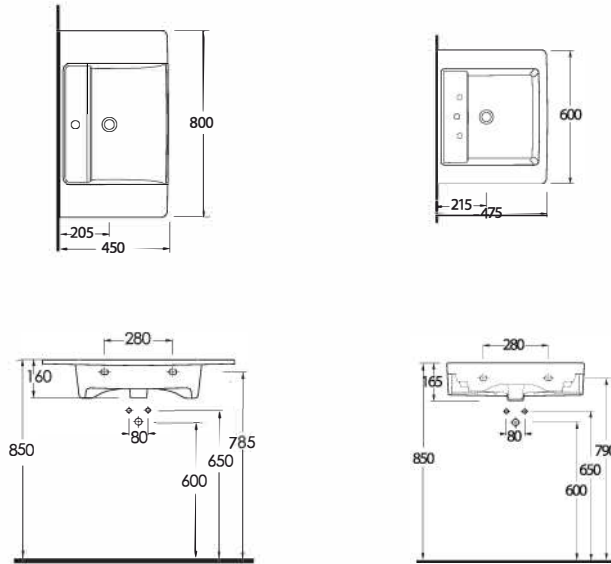

DİĞER OPSİYONLAR / OTHER OPTIONS

78811

TEOS
80 cm
İnce Bantlı Lavabo
Mobilya uyumludur.

Slim Band Washbasin
compatible with bathroom
furnitures.

34601

ALINDA
60 cm
Dikdörtgen Yarım Tezgah Üstü
Lavabo Banyo Mobilyası uyumludur.

Rectangular Semi Recessed
Compatible with bathroom
furnitures.

TEKNİK ÇİZİM | Technical Drawing