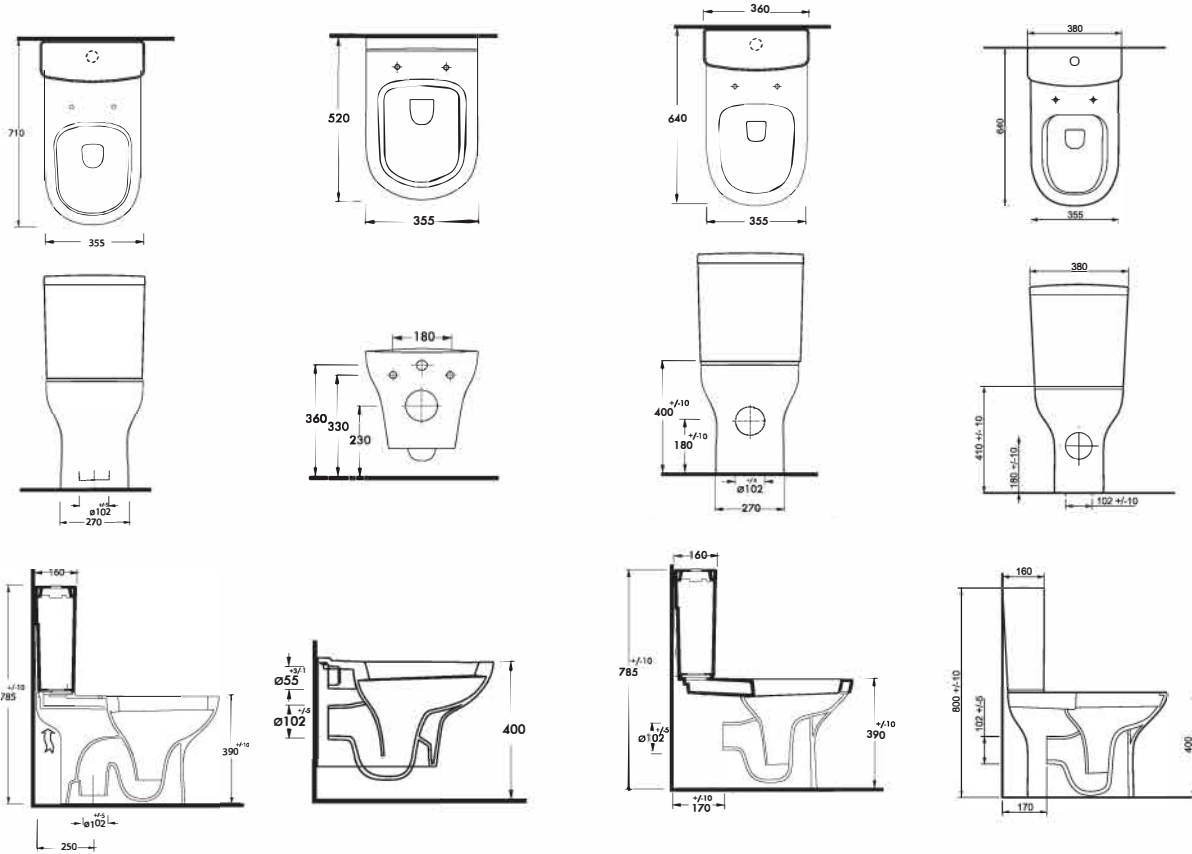

S-trap WC Pan.
Compatible with 72224 cistern.

Wall-hung WC

P-Trap WC
Compatible with 72224 cistern.

P-trap Rimless Wc

TEKNİK ÇİZİM | Technical Drawing