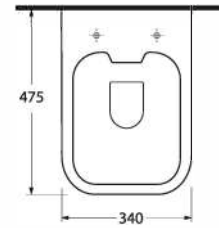

RENK ALTERNATİFLERİ | Color Options

Beyaz / White

Siyah / Black