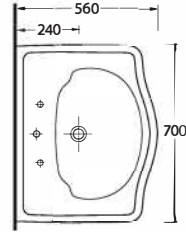

TEKNİK ÇİZİM | Technical Drawing