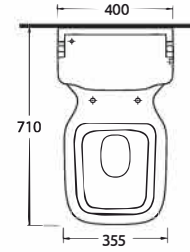

TEKNİK ÇİZİM | Technical Drawing