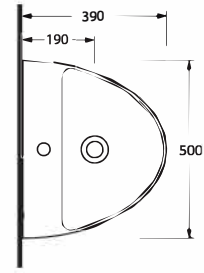

TEKNİK ÇİZİM | Technical Drawing