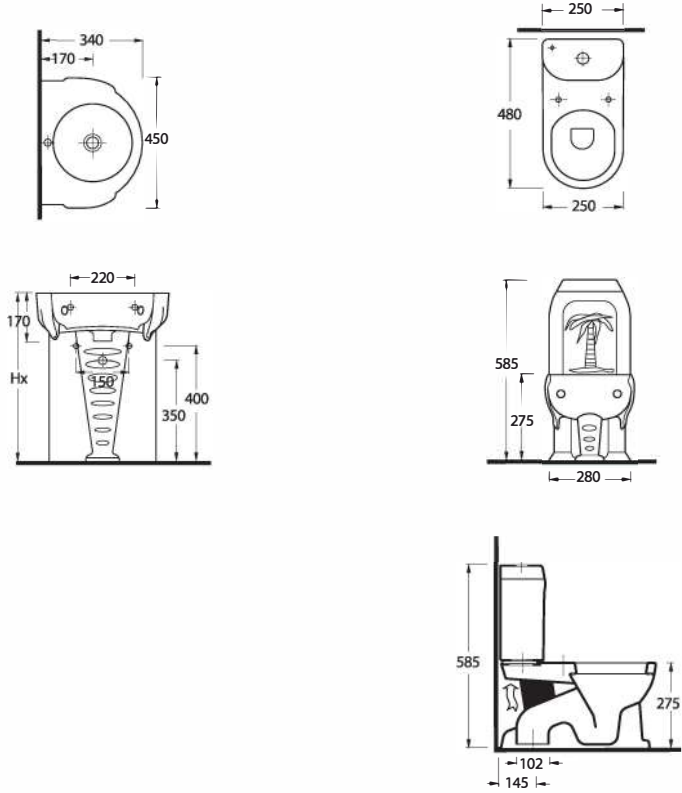

Washbasin for kids
compatible with 50102 full
pedestal.

Back to Wall WC Set
50103 WC pan compatible
with 50104 Cistern

TEKNİK ÇİZİM | Technical Drawing