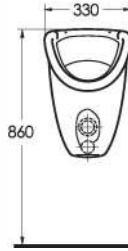

TEKNİK ÇİZİM | Technical Drawing