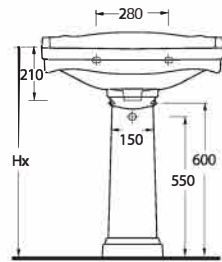

TEKNİK ÇİZİM | Technical Drawing