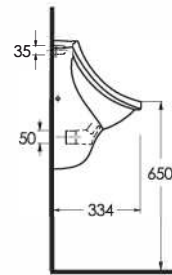

TEKNİK ÇİZİM | Technical Drawing