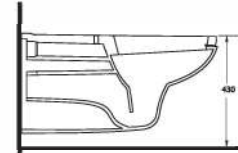

TEKNİK ÇİZİM | Technical Drawing