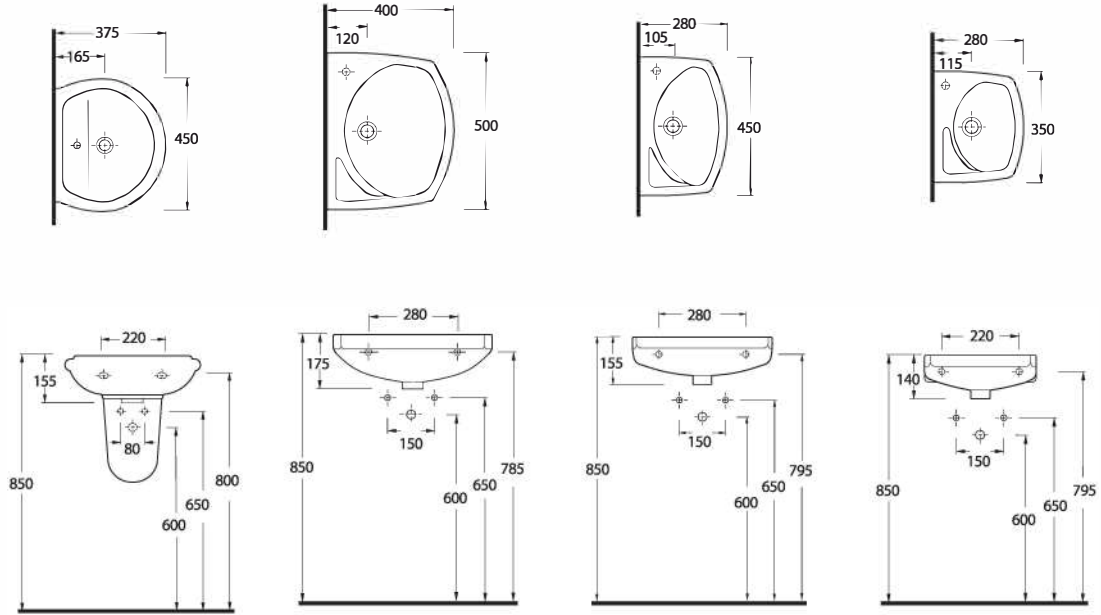

Oval lavabo 20202
yarım ayak ve 60402
tam ayak uyumludur.

Oval washbasin
compatible with
20202 half pedestal
and 60402 full pedestal.

91501
LİSSA

Köşeli Lavabo

Cornered Washbasin

91451
LİSSA

Köşeli Lavabo

Cornered Washbasin

91351
LİSSA

Köşeli Lavabo

Cornered Washbasin

TEKNİK ÇİZİM | Technical Drawing