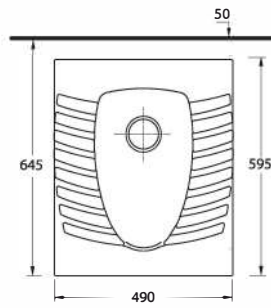

TEKNİK ÇİZİM | Technical Drawing