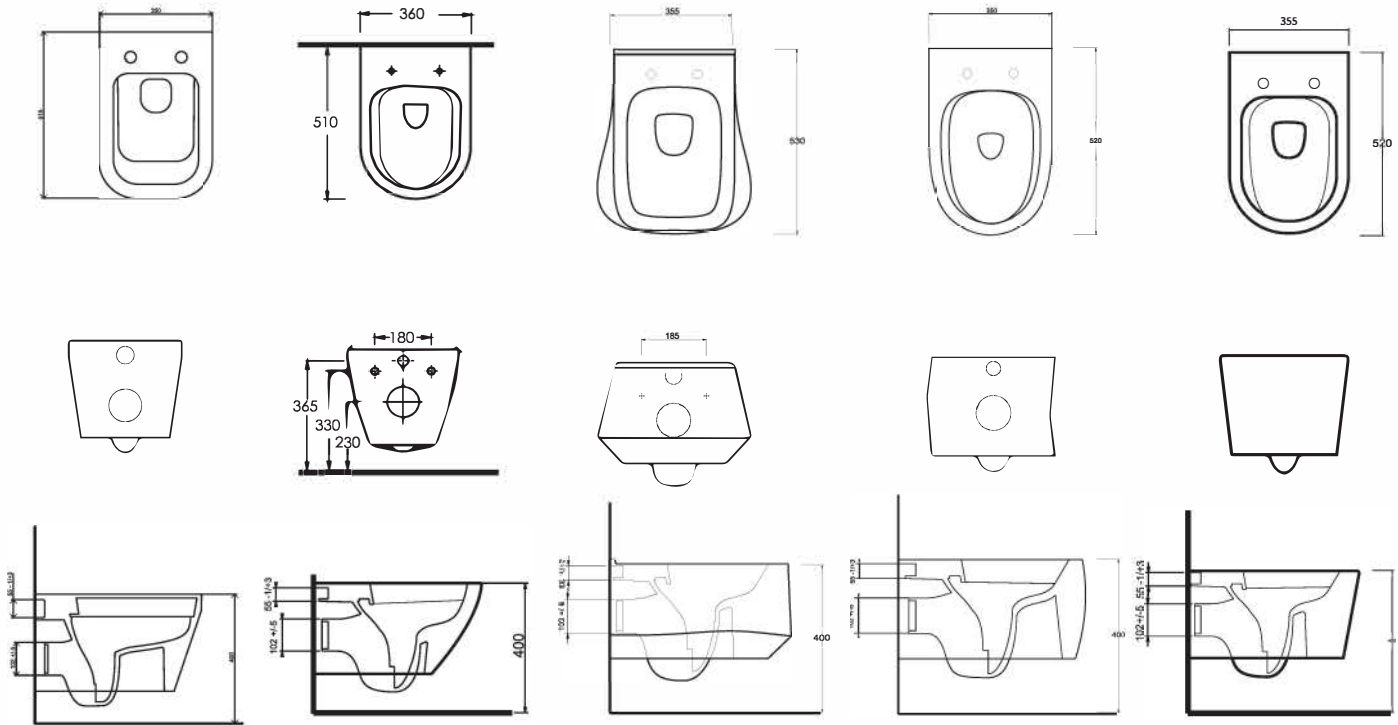

**81303
HIERA**

Kanalsız Asma Klozet
Gömme Rezervuar
uyumludur.

Rimless Wall-Mounted
WC Pan compatible
with concealed cistern.

**82373
DROPIA**

**Plus Kanalsız
Asma Klozet**
Gömme Rezervuar
uyumludur.

Rimless Wall-Mounted
WC Pan compatible
with concealed cistern.

**84303
ESTATUA**

Kanalsız Asma Klozet
Gömme Rezervuar
uyumludur.

Rimless Wall-Mounted
WC Pan compatible
with concealed cistern.

**89303
VELERO**

Kanalsız Asma Klozet
Gömme Rezervuar
Uyumludur.

Rimless Wall-Mounted WC Pan
compatible
with concealed cistern.

**36383
NYSAPLUS**

Kanalsız Asma Klozet
Gömme Rezervuar
uyumludur.

Rimless Wall-Mounted
WC Pan
compatible with
concealed cistern.

TEKNİK ÇİZİM | Technical Drawing