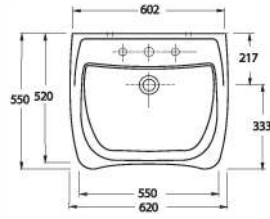

TEKNİK ÇİZİM | Technical Drawing