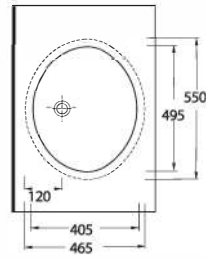

TEKNİK ÇİZİM | Technical Drawing