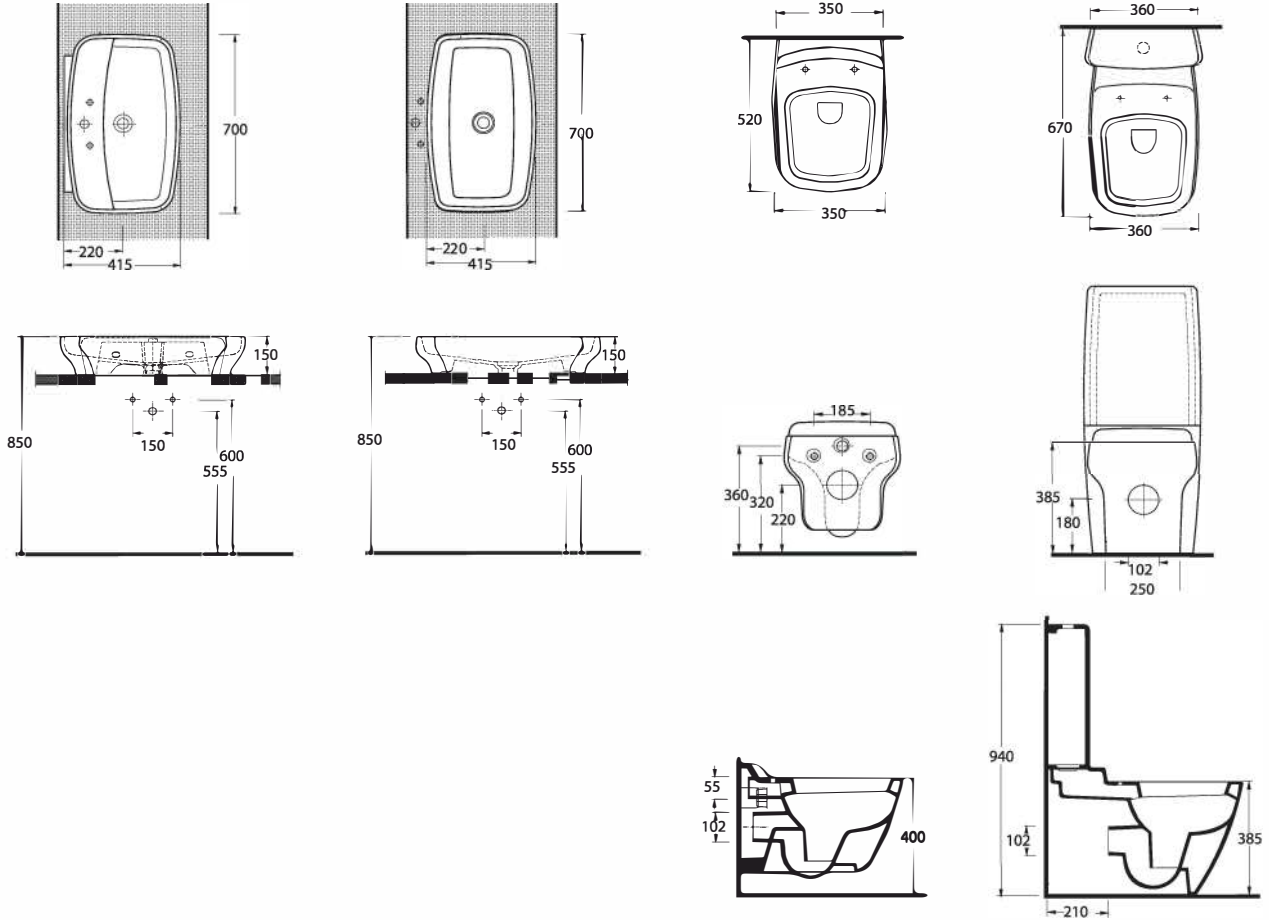

Bowl Washbasin with tap hole compatible with bathroom furnitures.

Bowl Washbasin without tap hole compatible with bathroom furnitures

Wall-mounted WC compatible with concealed cistern.

Back to Wall WC Set
46403 WC pan compatible with 46104 Cistern.

TEKNİK ÇİZİM | Technical Drawing