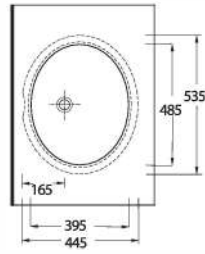

TEKNİK ÇİZİM | Technical Drawing