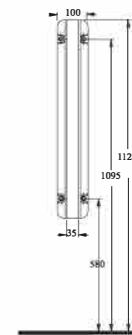

TEKNİK ÇİZİM | Technical Drawing