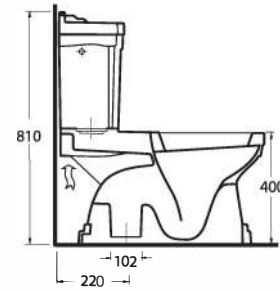

TEKNİK ÇİZİM | Technical Drawing