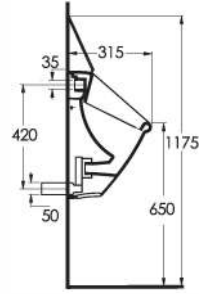

TEKNİK ÇİZİM | Technical Drawing