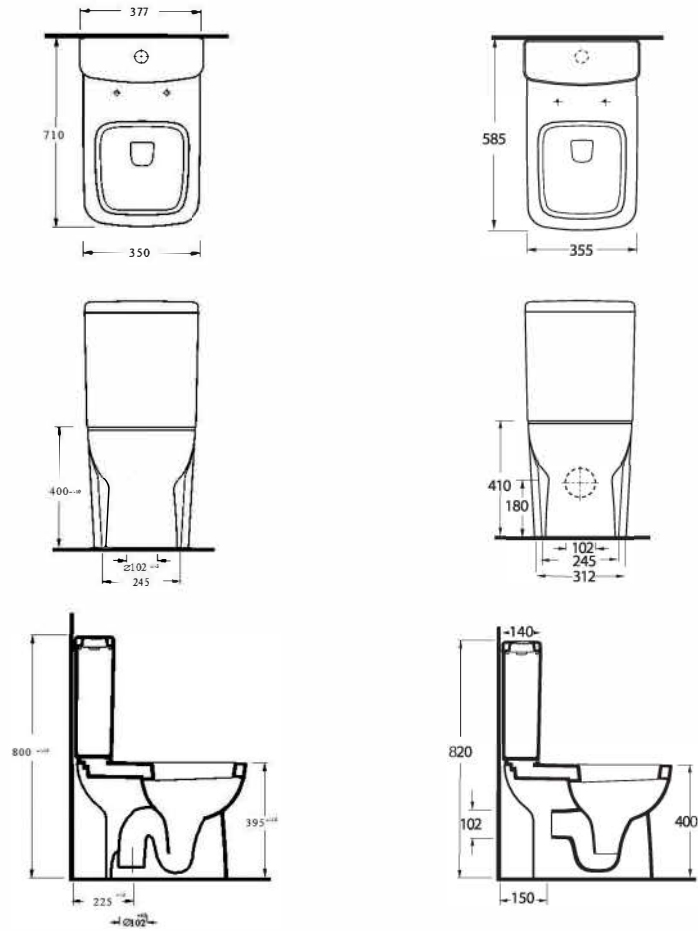

S-TRAP Pan

(Tyana_Short) Closet
compatible with 72234
Cistern.

TEKNİK ÇİZİM | Technical Drawing