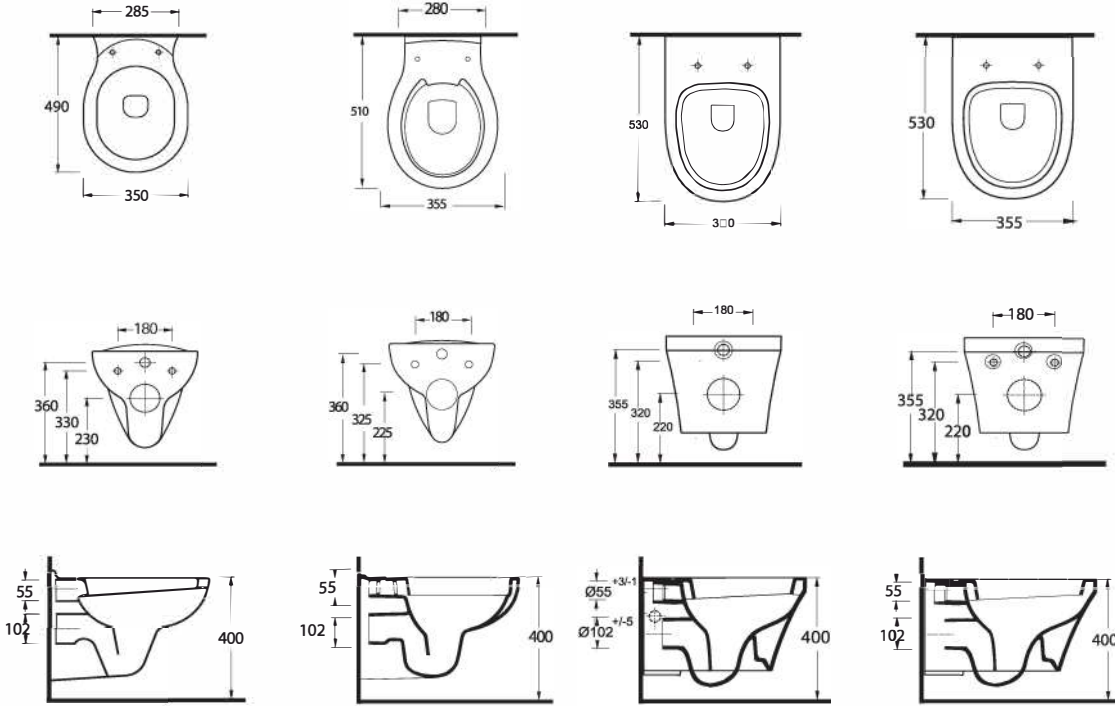

**10303
LİKYA**

Asma Klozet
Gömme Rezervuar
uyumludur.

Wall-mounted WC
Compatible with
concealed cistern.

**53303
ALİA**

Kanalsız Asma Klozet
Gömme Rezervuar
uyumludur.

Rimless Wall-mounted
WC compatible with
concealed cistern.

**78343
TEOS**

**Entegre Musluklu
Klozet**

Teos Wall Hung WC
Integrated Bidet
Faucet

**78303
TEOS**

Asma Klozet
Gömme Rezervuar
uyumludur.

Wall-mounted WC
Compatible with
concealed cistern.

TEKNİK ÇİZİM | Technical Drawing