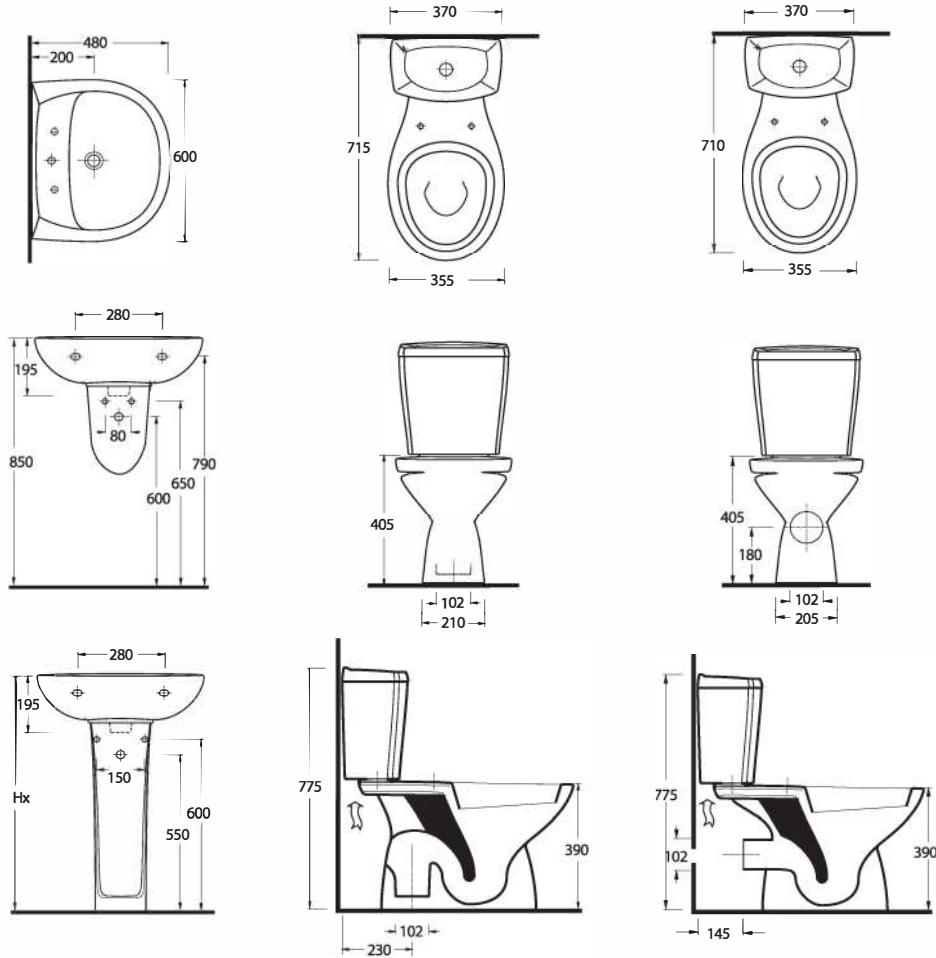

15601

Lavabo

15102 Tam Ayak ve
16302 Yarım Ayak
uyumludur.

Washbasin compatible with
16302 half pedestal and
15102 full pedestal.

15103

Alttan Çıkışlı Klozet

15104 Rezervuar
uyumludur.

Close coupled WC (S-Trap)
compatible with 15104
cistern.

15203

Arkadan Çıkışlı Klozet

15104 Rezervuar
uyumludur.

Close coupled WC (P-Trap)
compatible with 15104
cistern.

TEKNİK ÇİZİM | Technical Drawing