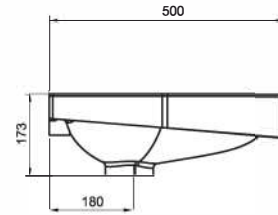

TEKNİK ÇİZİM | Technical Drawing