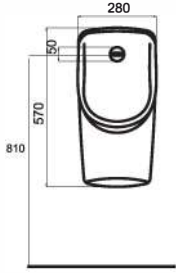

TEKNİK ÇİZİM | Technical Drawing