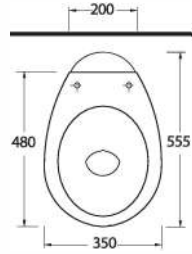

TEKNİK ÇİZİM | Technical Drawing