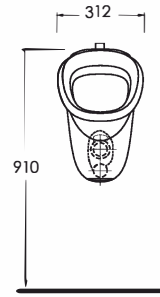

TEKNİK ÇİZİM | Technical Drawing