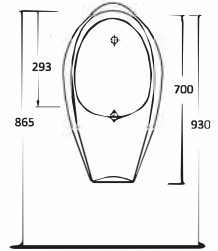

TEKNİK ÇİZİM | Technical Drawing