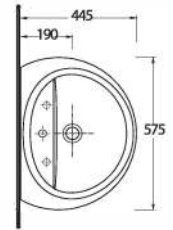

53203 - 53104
Kanalsız Alttan Çıkışlı
Klozet - Rezervuar
(S-Trap) Rimless WC - Cistern