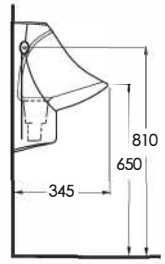

TEKNİK ÇİZİM | Technical Drawing